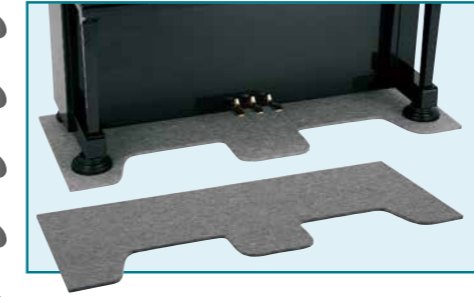

ピアノジャッキ 21

UP専用	オープン価格
●27.5×8.5×2.8~15cm ●上下幅12cm (約)	
●キャリングバック付 ●実用新案 第3080039号	
GP専用	オープン価格
●12×12×26cm (収納時) ●H58.3~70.6cm (約)	
●キャリングバック付	

UP専用

GP専用

使用例

||: ピアノ断熱防音パネル || アップライトピアノ用

||: ピアノ断熱防音パネル ||

||: ピアノパネル ||