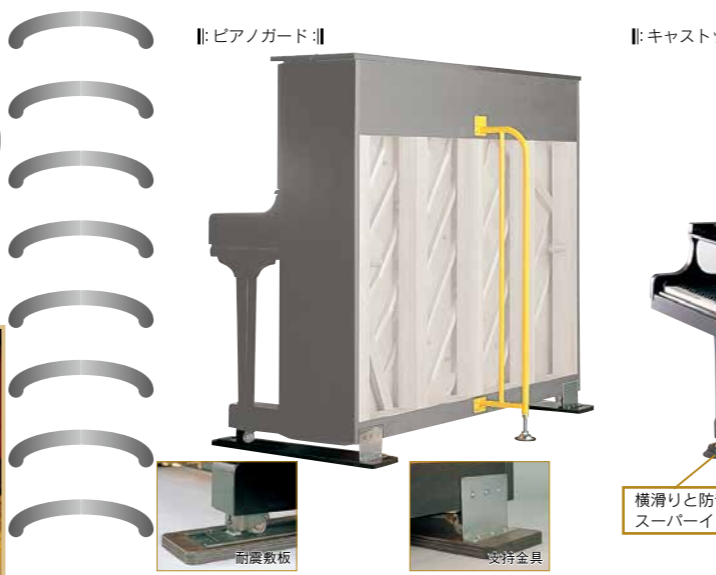

【防音装置】
大切なピアノを傷つけない
取り付け簡単防音装置

エコパネル 防音+湿度調節

UP専用(2枚組)	¥60,000 (+消費税)

- ●遮音シート: オレフィン系 吸音材: 中空ポリエスチル+羊毛混合
- ●減音効果: 約15~22ホン ●110×75×3.5cm (1枚)
- ●重量: 約5kg (1枚) ●取付料別途

スーパーエコパネル GP 防音装置

A1~C3クラス	¥108,000 (+消費税)
S4~C6クラス	¥125,000 (+消費税)
C7~CFクラス	¥150,000 (+消費税)

- ●遮音シート: オレフィン系 吸音材: 中空ポリエスチル+羊毛混合
- ●減音効果: 約15~22ホン ●取付料別途
- ●オーダーメイドのため、型紙が必要です。(受注生産)

ピアノテックス 防音装置

UP 120以上(U1~)	¥51,000 (+消費税)
特別寸法	¥56,000 (+消費税)

- ●幅48×高さ117×厚さ9cm (3枚) ●重量約6kg ●取付料別途

GP A1~C3	¥56,000 (+消費税)
C5	¥62,000 (+消費税)
C7	¥68,000 (+消費税)

- ●メーカー及び機種をご指定ください。
- ●取付料別途

ライトテックス 防音装置

UP専用	¥44,000 (+消費税)

- ●特殊ボード他 ●立掛けタイプ ●取付料別途

防音絨毯 (じゅうたん)

GP用	¥56,000 (+消費税)
UP用	¥28,000 (+消費税)

- ●ベージュ・グレー・ピンク
- ●アクリル40%・アクリル系繊維30%・ポリエステル30%
- ●防火・防タニ・抗菌・静電加工・遮音材サンダム使用
- ●GP用: 180×169cm (ヤマハC5クラスまで) /9.5kg
- ●UP用: 160×60cm /4kg

【ピアノ転倒防止装置】

ピアノガード

UP専用	¥39,500 (+消費税)

- ●1連式転倒防止装置 ●特許第3682346号 ●取付料別途
- ※ピアノの構造上、お取り付けできない機種があります。

キャストストップ GP カスタム II

GP専用	¥65,000 (+消費税)

- ●実用新案第1346960号 ●取付料別途
- ※ピアノの構造上、お取り付けできない機種があります。

耐震用品のお取り付けについて
製品の設置には専門業者へ依頼されることをお勧めいたしますが、ご自分で設置される場合はくれぐれもご注意ください。