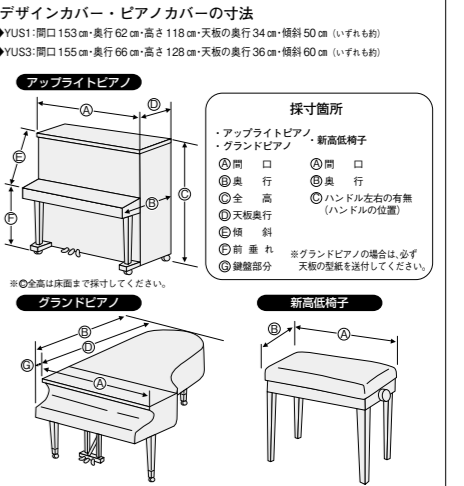

ピアノフルカバー SBKR ●ブラック

UP	YUS1	14,000 (+消費税)
	YUS3	15,000 (+消費税)
特注		下記価格表をご覧ください
	A1/GB1K	13,000 (+消費税)
	C1	13,500 (+消費税)
	C2	14,000 (+消費税)
	C3	15,000 (+消費税)
	S4/CF4	15,500 (+消費税)
GP	C5	16,000 (+消費税)
	C6/S6/CF6	17,500 (+消費税)
	C7	18,000 (+消費税)
	CF	22,000 (+消費税)
特注		下記価格表をご覧ください

●品質: ポリエステル100% ●表: 黒 / 裏: 赤
●生地: 1級遮光生地 (遮光率99.99%)
耐光堅牢度4級 (低退色機能)