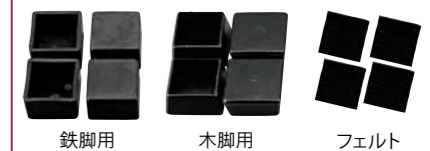

脚キャップ・フェルト

鉄脚用	¥300 (+消費税)
●内径24×24mm ●ブラック ●樹脂製	
木脚用	¥300 (+消費税)
●内径27×27mm ●ブラック ●樹脂製	
フェルト	¥150 (+消費税)
●2×20×20mm ●ブラック (粘着テープ付)