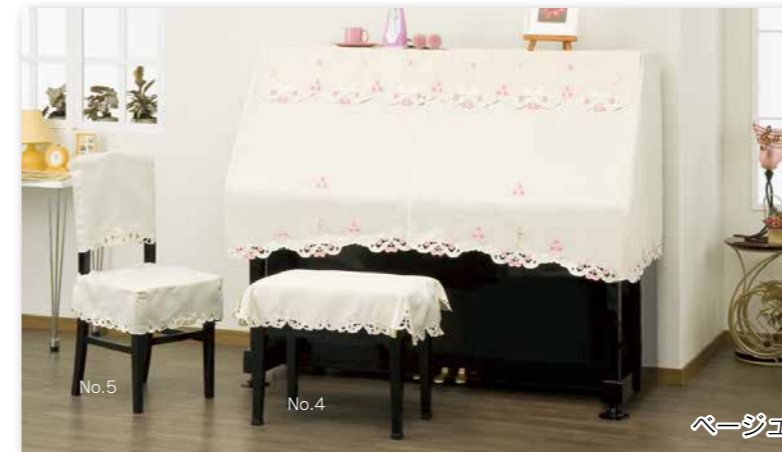

(ブラック)

No.5

No.4

ベージュ

YA-700MP		●ベージュ	
ハーフカバー	YUS1-3兼用	¥10,000	(+消費税)
	No.5	¥4,500	(+消費税)
椅子カバー	No.4★	¥4,000	(+消費税)

●ポリエステル100%
●ハーフカバー：小花&音符マン刺繍
●椅子カバー：ベージュ地/花ホワイト
●各種特注タイプ不可
★椅子カバーNo.4はフリーサイズです。(間口62cmまで)

YA-760MVV		●ベージュ	
ハーフカバー	YUS1-3兼用	¥9,500	(+消費税)
	No.5	¥4,500	(+消費税)
椅子カバー	No.4★	¥4,000	(+消費税)

●ポリエステル100%
●ハーフカバー：楽譜柄刺繍
●椅子カバー：ベージュ地/花ホワイト
●各種特注タイプ不可
★椅子カバーNo.4はフリーサイズです。(間口62cmまで)