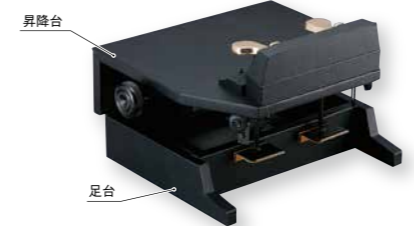

3つの実用新案を取得!
①昇降台・足台の間口・奥行が広がることにより、重量が重くなり、安定性がさらにアップ!
②新設計の昇降装置 (ワイド機構) により安定性を増し、より自然なペダリングを実現!
③ペダル機構には円運動・直線運動を考慮し、より高度なペダリングを可能とした特殊メカニズムを採用。