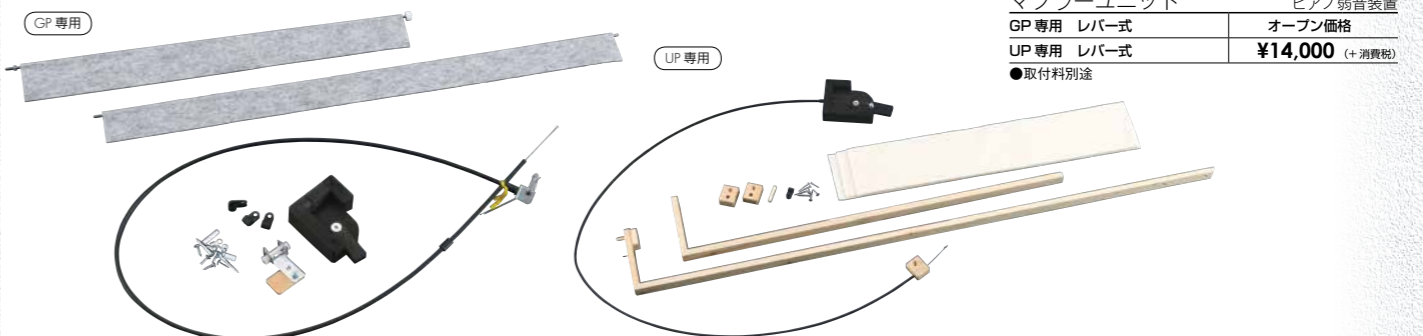

マフラーユニット

マフラーユニット ピアノ弱音装置
GP専用 レバー式 オープン価格
UP専用 レバー式 ¥14,000 (+消費税)
●取付料別途