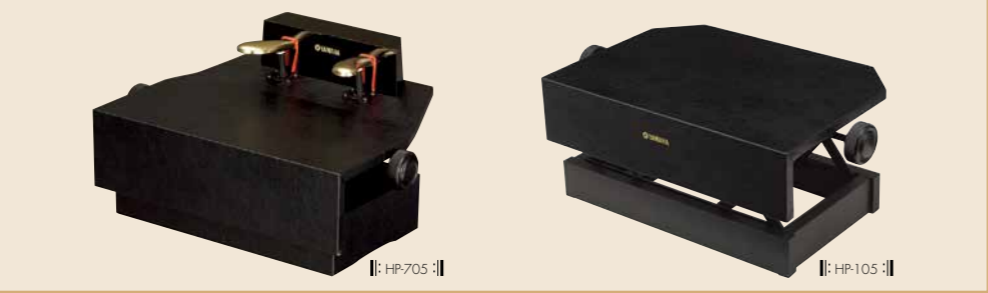

《ピアノ補助ペダル&補助台》

ピアノ本来のペダリングを補助ペダルに実現!

ピアノ補助ペダル M-60S

ブラック	¥49,000 (+消費税)
●UP・GP 兼用 ●無段階ネジ上下 (片ハンドル)	
●W 39×D 36.7×H 12.5~26cm (約) ●重量 7.9kg (約)	
●ペダル押え交換による昇降台高さ有効範囲 (床面から)	
●スタンダードH 12.5~20cm (約) / ロングタイプH 18~26cm (約)	
●目盛りシール付 (昇降台下部演奏時使用)	
●実用新案第3123422号	

2種類のペダル押えを使い分けることにより、昇降台上下使用範囲を上部・下部に分けることができます。
スタンダード: 昇降台下部演奏時に使用 (高学年向き)
ロングタイプ: 昇降台上部演奏時に使用 (低学年向き)

3つの実用新案を取得!
①昇降台・足台の間口・奥行が広がることにより、重量が重くなり、安定性がさらにアップ!
②新設計の昇降装置 (ワイド機構) により安定性を増し、より自然なペダリングを実現!
③ペダル機構には円運動・直線運動を考慮し、より高度なペダリングを可能とした特殊メカニズムを採用。

ピアノ補助ペダル M-60 クリア ペダル窓付

ブラック	¥44,000 (+消費税)
マホガニー ★	¥46,000 (+消費税)
ウォルナット ★	¥46,000 (+消費税)
●窓部アクリル製 ●その他 M-60同スペック ★受注生産	

ピアノ補助ペダル M-60

ブラック	¥39,800 (+消費税)
マホガニー	¥42,000 (+消費税)
ウォルナット	¥42,000 (+消費税)
●UP・GP 兼用 ●無段階ネジ上下 (片ハンドル)	
●W 37×D 33.5×H 13.5~26cm (約)	
●演奏可能範囲: H 17~26cm ●重量 6.4kg (約)	

ピアノ補助ペダル クローバー

ブラック	¥29,800 (+消費税)
●UP・GP 兼用 ●無段階ネジ式上下 (両ハンドル)	
●W41.5×D34×H13.7~22.5cm ●重量 6.5kg (約)	
●目盛りシール付	

キャリングケース

M-60S 用	¥16,000 (+消費税)
M-60 用	¥16,000 (+消費税)
●キャスター付 ●ショルダー付	
キャリングバッグ	¥3,800 (+消費税)
●W50×D40×H21cm (約) ●ショルダー付	

ピアノ補助ペダル SPD

ブラック	¥19,500 (+消費税)
●UP・GP 兼用 ●8段階ラック式上下	
●W 35.5×D 35×H13.7~24cm (約) ●重量 6.5kg (約)	

ピアノ補助台 M-60FL フットスツール

ブラック	¥11,000 (+消費税)
●無段階ネジ式上下 ●W 37×D 28×H 13~25.5cm (約)	
●重量 5kg (約)	

ピアノ補助台 ラック式

ブラック	¥9,500 (+消費税)
●6段階ラック式上下 ●目盛り機能付	
●W44.5×D30.5×H14.7・17.5・20・21.7・23.2・24.5cm	
●重量 4.8kg (約)	

YAMAHA

ピアノ補助ペダル HP-70S

ブラック	¥37,000 (+消費税)
●UP・GP 兼用 ●無段階ネジ式上下 (両ハンドル)	
●W43.5×D34×H12.5~22.5cm (約) ●重量 6kg (約)	

ピアノ補助台 HP-10S

ブラック	¥11,000 (+消費税)
●無段階ネジ式上下 (両ハンドル)	
●W42×D30×H11~21cm (約) ●重量 4.4kg (約)	
●目盛りシール付	

こんな方に最適!
●ピアノのペダルが重たい、踏みにくい方。
●従来の補助ペダルは必要ないが、補助ペダルが無いと届きにくい方。