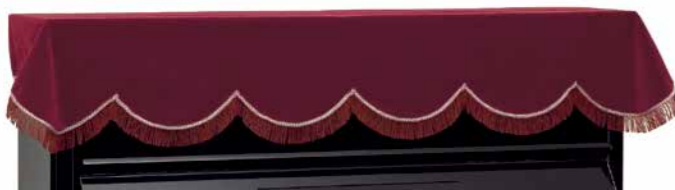

M E ¥4,500 (+消費税)
●アクリル・レーヨン他 ●モケット