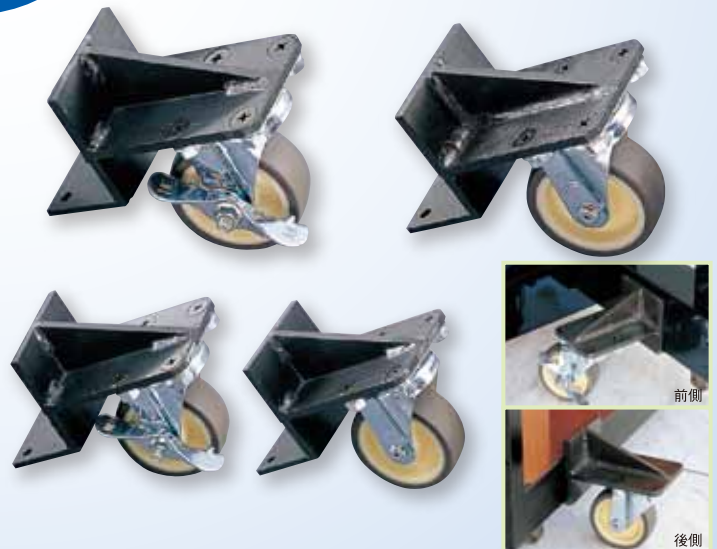

¥60,000 (税抜)

グランド
ピアノ用
GP

GP-SCJ 日本製

- 対応キャスター：φ70×W110mm以内
 - 1台3輪 ●340×315×68mm/輪
 - 重量1.8kg/輪
 - 車輪ストッパー付
- ※上記対応キャスターサイズより大きい場合取付不可

¥43,000 (税抜)

グランド
ピアノ用
GP

アップライト
ピアノ用
UP

UP-SCJ 日本製