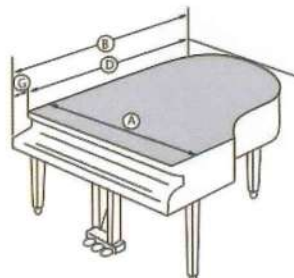

【グランドピアノ 機種・奥行】

※便宜上、一部の機種につきましては実寸と異なる寸法で分類しております。
ご了承ください。

⑥総奥行/メーカー	ヤマハ	カワイ	アポロ	アトラス	ディアバソン	ペーゼンドルファー	スタインウェイ	ポストン
~160cm未満	GB1K A1 Z1 N3	GL-10 GM-1・2・10・12・15 GE-1・20 No.300・350		AG-500 AG-570		155	S型	GP-156
160~170cm未満	C1 G1	GX-1 KG-1 RX-1 KA-1・10 GE-30 GL-30	A-20	AG-3b	D-164			GP-163
170~180cm未満	C2 G2 No.20	KG-2 RX-2 SK-2 KA-2・20 No.500	A-25	AG-750	D-170 D-171 DR-30	170	M型	GP-178
180~190cm未満	C3 G3 S3X No.25	GX-2・3 KG-3 RX-3 SK-3 CA-40 CR-40 NA-40 NX-40 GS-30 AF-10 GL-50 No.600	A-30 A-188BWS	AG-5 AG-5a AG-5b AG-850	D-180 D-183 DR-5 DR-6 DR-300	185	A型 O型 L型	
190~200cm未満	S4 S400 CF4			AG-8a・b				GP-193
200~220cm未満	C5 G5 C6 S6 CF-6 No.35	GX-5・6 KG-5・6 RX-5・6 SK-5・6 NX-50・60 RX-A・B CA-60 R1 No.650	A-35	AG-7b AGコンサート I	D-210 DR-211 DR-500	200 213 214	B型	GP-218
220~240cm未満	C7 G7 S700	KG-6C GX-7 KG-7 RX-7 SK-7 GS-70 CA-70 No.750	A-38			225	C型	
240~260cm未満	CS CS2 SC	GS-80						
260~280cm未満	CFX CF CF3 FC	EX KG-8 GS-100 No.800			DR-276 DR-800	275	D型	
280~295cm						280 290		

【アップライトピアノカバー サイズ】

◆YUS1：間口153cm・奥行62cm・高さ118cm・天板の奥行34cm・傾斜50cm（いずれも約）

◆YUS3：間口155cm・奥行66cm・高さ128cm・天板の奥行36cm・傾斜60cm（いずれも約）

YUS1	U1H U1M U1A(1982~1987) U10 U100 UX1 UX10 UX100 SX100 SX101 MX90 MC301 MC10 MC1 MC90 YS10 YU1 YU10 YU11 YUS YM10 YM11 YP10 W1A WX1A W103 W104 W108 W109 W110(Wnc不可) W120 HQ90 HQ100 b121 YM5(天板奥行34cmタイプ) YM5S(天板奥行34cmタイプ) YUS1
YUS3	U3H U3M U3A(1982~1987) U30 U300 UX UX3 UX30 UX300 UX5 UX50(UX50A不可) UX500Wnc(UX500不可) YS30 YUA YUX YU5 YU3 YU30 YU33 YU50 YUS5 YP30 W3A WX3A W101 W102 W105 W106 W107 W201 WX102 WX106 WX5A HQ300 YUS3

【特注カバー 採寸箇所】

①間口 ②奥行 ③全高(床まで) ④天板奥行 ⑤傾斜 ⑥鍵盤部分

ピアノのデータがない場合、採寸(アップライトピアノ)・型紙(グランドピアノ)が必要になります。
グランドピアノの場合は総奥行②を採寸の上、必ず天板の型紙を送付してください。
特注椅子カバーをご注文の場合には、サイズ①②と高低椅子か固定椅子かをご指定ください。
高低椅子はハンドルの数と位置をご指定ください。

グランドピアノ