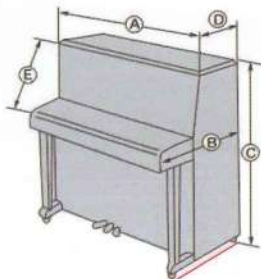

グランドピアノ

【アップライトピアノカバー サイズ】

◆YUS1：間口153cm・奥行62cm・高さ118cm・天板の奥行34cm・傾斜50cm（いずれも約）

◆YUS3：間口155cm・奥行66cm・高さ128cm・天板の奥行36cm・傾斜60cm（いずれも約）

YUS1	U1H U1M U1A(1982~1987) U10 U100 UX1 UX10 UX100 SX100 SX101 MX90 MC301 MC10 MC1 MC90 YS10 YU1 YU10 YU11 YUS YM10 YM11 YP10 W1A WX1A W103 W104 W108 W109 W110(Wnc不可) W120 HQ90 HQ100 b121 YM5(天板奥行34cmタイプ) YM5S(天板奥行34cmタイプ) YUS1
YUS3	U3H U3M U3A(1982~1987) U30 U300 UX UX3 UX30 UX300 UX5 UX50(UX50A不可) UX500Wnc(UX500不可) YS30 YUA YUX YU5 YU3 YU30 YU33 YU50 YUS5 YP30 W3A WX3A W101 W102 W105 W106 W107 W201 WX102 WX106 WX5A HQ300 YUS3

【特注カバー 採寸箇所】

①間口 ②奥行 ③全高(床まで) ④天板奥行 ⑤傾斜 ⑥鍵盤部分

ピアノのデータがない場合、採寸(アップライトピアノ)・型紙(グランドピアノ)が必要になります。
グランドピアノの場合は総奥行②を採寸の上、必ず天板の型紙を送付してください。
特注椅子カバーをご注文の場合には、サイズ①②と高低椅子か固定椅子かをご指定ください。
高低椅子はハンドルの数と位置をご指定ください。

アップライトピアノ