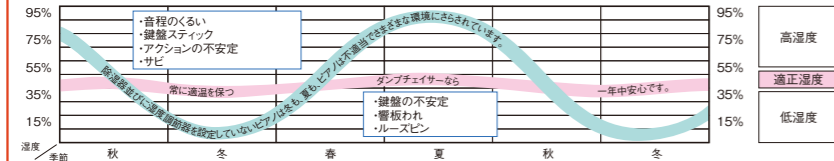

除湿・加湿

皆さんの地域の気候に最適なシステムを選択して下さい

部分的システム
高湿度から守ります
除湿器+調節器

コンプリートシステム
全コンディションから守ります
除湿器+調節器+加湿器

安心の5年間保証付

湿度の変化は、こんなにもピアノの調子を狂わせます!

防虫・防錆剤

キーパー SV (無臭タイプ) **¥1,650** (税込) ●15ml×2個入
 キーパー SC (無臭タイプ) **¥2,530** (税込) ●30ml×2個入
 キーパー SS (森の香) **¥1,650** (税込) ●20ml×2個入