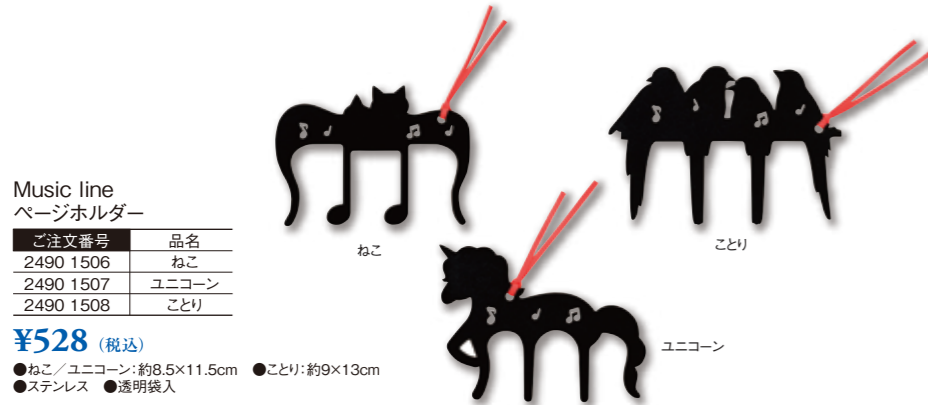

Music line
ページホルダー

ご注文番号	品名
2490 1506	ねこ
2490 1507	ユニコーン
2490 1508	こどり

¥528 (税込)

●ねこ/ユニコーン:約8.5×11.5cm ●こどり:約9×13cm ●ステンレス ●透明袋入