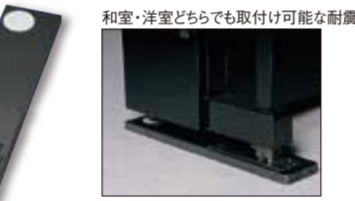

和室・洋室どちらでも取付け可能な耐震装置

除湿・加湿

皆様の地域の気候に
最適なシステムを選択して下さい

部分的システム 高湿度から守ります
除湿器+調節器

コンプリートシステム 全コンディションから守ります
除湿器+調節器+加湿器

安心の5年間保証付