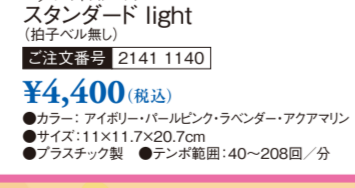

ピアノ補助ペダル

ピアノ補助ペダル Queen (Queen)
標準価格(税込) **¥39,600** (税込)
●UP・GP専用 ●無段階式上下(両ハンドル) ●W39×D35×H12~22cm(約) ●重量:6kg(約)
●ペダル挿入交換による昇降高有効範囲(床面から) ショート:12~17cm(約)・ロング:14.5~22cm(約)
●2種類のペダル挿入を使い分けることにより、年齢・体格に合った高さ調整が可能
ショート:昇降台下部演奏時に使用(高学年向き)・ロング:昇降台上部演奏時に使用(低学年向き)
●ペダル運動には円運動を考慮し、より高度なペダリングを可能とした特殊メカニズムを採用

独自のメカニズムが ロングセラーの秘密!

ピアノ補助ペダル M-60
標準価格(税込) **¥70,400** (税込)
●UP・GP専用 ●無段階式上下(片ハンドル) ●W37×D33.5×H13.5~26cm(約)
●重量:6.4kg(約) ●演奏可能範囲:H17~26cm

ピアノ椅子

数量限定

世界最高水準の安定性・耐久性、そして使いやすさ

油圧式なので、上下ストップ位置にあそびが安定しており、キズを食わないので、コンサートなどのハード演奏や長時間の演奏に最適です。

地震対策

ピアノシュレーター
標準価格(税込) **¥19,800** (税込)
●UP・黒 **¥19,800**
●UP・茶 **¥24,200**
●UP・黒 **¥15,400**
●UP・黒 **¥18,700**

グランドピアノ専用
スーパーピアノストップ
標準価格(税込) **¥22,000** (税込)
●防音・耐震用 ●特殊ゴム ●ブラック
●対応機種:K用:SKシリーズ、RX6-7、ボストンPFEシリーズ
Y用:SH4B、C6X、C6、C7
●対応キャスターサイズ:82×30mm以内

フーゴムD
標準価格(税込) **¥20,350** (税込)
●防音・耐震用 ●安全ベスト
●特殊アルミ板の耐用年数10年
※一部取付不可の機種があります。

アップライトピアノ専用
ニュースーパーインシュ
標準価格(税込) **¥28,600** (税込)
●防音・耐震用 ●安全ベスト
●特殊アルミ板の耐用年数10年
※一部取付不可の機種があります。

学校・幼稚園など、
公共施設用に
開発された
耐震装置です。

グランドピアノ専用
キャスタップGP
「脚折れ防止アーム」+
「転倒防止金具」で安心
標準価格(税込) **¥71,500** (税込) ●一部取付不可の機種があります。

アップライトピアノ専用
ピアノガード
標準価格(税込) **¥43,450** (税込)
●1連式転倒防止装置 ●取付料別途
※ピアノの構造上、一部お使い頂けない機種があります。

アップライトピアノ専用
ニューキャスタップ敷板セット
標準価格(税込) **¥28,600** (税込)
●木製 ●一般家庭・洋室専用
●15×64cm(1枚)
※ピアノの構造上、一部お使い頂けない機種があります。

和室・洋室どちらでも取付け可能な耐震装置

除湿・加湿

皆様の地域の気候に
最適なシステムを選択して下さい

部分的システム 高湿度から守ります
除湿器+調節器

コンプリートシステム 全コンディションから守ります
除湿器+調節器+加湿器

安心の5年間保証付

湿度の変化は、こんなにもピアノの調子をくわせます!

●ピアノ内部の湿度を部屋の湿度より2~3度高し、空気を乾燥させ除湿します。
●ダンパチェイサーは本棚に設置しますが、ヒーター本体の熱に火災にまで至りませんので、火災などの心配はありません。
●自動調節を取り付けることにより、湿度が約50%以上になるとスイッチが自動的にONになり、約48%(相対湿度)になるとスイッチが切れ、とても経済的です。
●湿度調節されたピアノ内部は、鍵盤スティックやサビを防止します。 ●1年中、ピアノは適正湿度・温度で守られます。