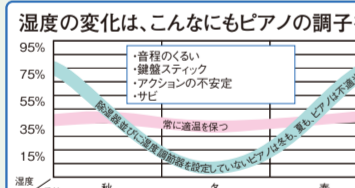

湿度の変化は、こんなにもピアノの調子をくわせます!

●ピアノ内部の湿度を部屋の湿度より2~3度高し、空気を乾燥させ除湿します。
●ダンパチェイサーは本棚に設置しますが、ヒーター本体の熱に火災にまで至りませんので、火災などの心配はありません。
●自動調節を取り付けることにより、湿度が約50%以上になるとスイッチが自動的にONになり、約48%(相対湿度)になるとスイッチが切れ、とても経済的です。
●湿度調節されたピアノ内部は、鍵盤スティックやサビを防止します。 ●1年中、ピアノは適正湿度・温度で守られます。

メトロノーム

ニコメトロノーム
スタンダード
標準価格(税込) **¥5,500** (税込)
●カラー:パールホワイト/パールブルー/ブラック/クリアレッド
●サイズ:11×11×20.7cm ●プラスチック製
●テンタリズム:40~208拍/分 ●2.3.4.6拍子付

ニコメトロノーム
スタンダード plus
標準価格(税込) **¥5,500** (税込)
●カラー:フレッシュグリーン/ラベンダー/アークマリン
●サイズ:11×11×20.7cm ●プラスチック製
●テンタリズム:40~208拍/分 ●2.3.4.6拍子付

ニコメトロノーム
スタンダード light
(持ち手無し)
標準価格(税込) **¥4,400** (税込)
●カラー:アイリッシュブルー/ブラック
●サイズ:W13×D13×H23cm
●日本製 ●Dカン、名札入れ付
※外ロームは別売です。
※木製メトロノーム各種には使用できません。