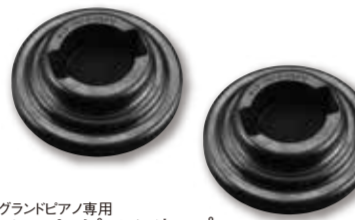

グランドピアノ専用
スーパーピアノストップ
標準価格(税込) **¥22,000** (税込)
●防音・耐震用 ●特殊ゴム ●ブラック
●対応機種:K用:SKシリーズ、RX6-7、ボストンPFEシリーズ
Y用:SH4B、C6X、C6、C7
●対応キャスターサイズ:82×30mm以内