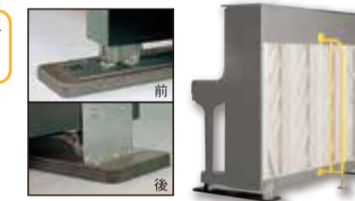

アップライトピアノ専用
ニューキャスタップ敷板セット
標準価格(税込) **¥28,600** (税込)
●木製 ●一般家庭・洋室専用
●15×64cm(1枚)
※ピアノの構造上、一部お使い頂けない機種があります。