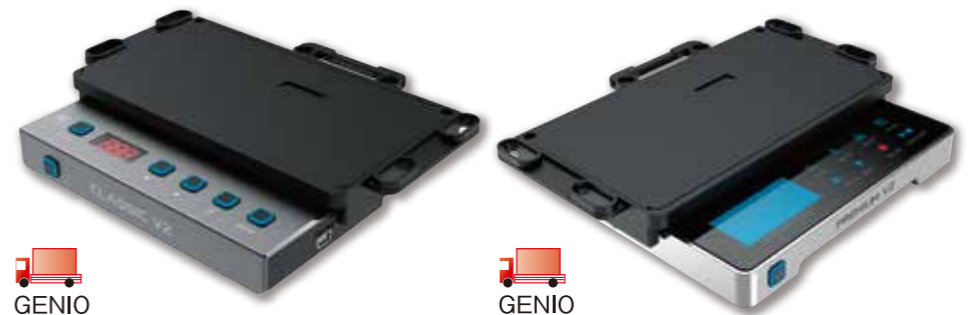

高低自在椅子
No.5
ご注文番号 2131 5321

●座部 黒塩ビレザー張り
●ラック式上下
●W40×D46×H88cm
●木製脚
●重量/約10.5kg

高低自在椅子
No.5
ご注文番号 2131 5051

●座部 エンジ塩ビレザー張り
●ラック式上下
●脚底フェルト(4枚同梱)
●W38×D41.5×H90cm
●木製脚
●重量/約8.5kg

新高低椅子
DX-40S (ブラック)
ご注文番号 2131 3391

●塩ビレザー張り6つボタン止め
●無段階ネジ式上下・両ハンドル
●W60×D34×H47~56cm ●木製脚 ●日本製

新高低椅子
WX-21 (ブラック)
ご注文番号 2131 3161

●塩ビレザー張り4つボタン止め
●無段階ネジ式上下・両ハンドル
●W55×D34×H46~54cm ●木製脚 ●日本製

世界最高水準の安定性・耐久性、そして使いやすさ

油圧式なので、上下ストップ位置にあそびがなく安定しており、キジミもないので、コンサートなどのハード演奏や長時間の演奏に最適です。

油圧椅子 コンサート用
Hydraulic (ブラック艶消し)
ご注文番号 2131 1151

●塩ビレザー張り
●無段階油圧式・両レバー ●ハイリリック(油圧)
●W65×D32×H46~55cm ●13kg ●韓国製

譜面収納椅子
LS-10
ご注文番号 2131 3981

●塩ビレザー張り ●固定式
●W76×D35.5×H48cm ●木製脚

GENIO Classic V2

ご注文番号	規格	標準価格(税込)
2511 0411	アップライトピアノ	¥132,000
2511 0413	グランドピアノ	¥242,000

●取付料別途

GENIO Premium V2

ご注文番号	規格	標準価格(税込)
2511 0412	アップライトピアノ	¥165,000
2511 0414	グランドピアノ	¥275,000

●取付料別途

	Classic V2	Premium V2
音源	フランス DREAM 社製 SAM 9708 (ピアノはイタリア ファッオリピアノ サンプリング)	
鍵盤センサー	超薄型非接触光センサー	
タッチ感度	5段階調整	
鍵盤感度調整	鍵盤毎 個別調整可能	
ペダル機能	ダンパーペダル、ソフトペダル (グランドピアノは、システム対応)	
最大同時発音数	128音	
コントロールサイズ	W121×H26×D67mm	
ピッチコントロール	—	標準 440Hz (438~445Hz 可変)
デモ演奏	—	80曲
録音再生	—	4トラック (約40,000音)
ディスプレイ	液晶ディスプレイ	128×64 LCD ディスプレイ
音色数	10	Pre set 17 / User set 16

※詳しい内容については
イトーシヤホームページ「GENIO」の
ページをご覧ください。

5層構造の吸音材は、
音色を損なわず、
遮音性を大幅にアップする
ことができました。

アップライトピアノ専用
エコパネル
(防音+湿度調節)
ご注文番号 2152 1511

●減音効果:約15~22ホン
●2枚組(110×75×3.5cm 1枚)

背面にセット

グランドピアノ専用防音装置
スーパーエコパネルGP
ご注文番号 サイズ 標準価格(税込)

2152 1521	A1~C3	¥143,000
2152 1522	S4~C6	¥165,000
2152 1523	C7~CF	¥198,000

●減音効果:約15~20ホン ●受注生産
●オーダーメイドの為、型紙が必要となります。

専用昇降台の
上下によって
音量・音色を
変化させることが
できます。

アップライトピアノ専用
防音絨毯
ご注文番号 2153 1601

●高性能遮音材サンダム使用
●ピアノ/床面の音響透過損失:約15dB
●ジュータン部素材:
アクリル40%/アクリル系繊維30%/ポリエステル30%
●防炎・防ダニ・抗菌・静電加工
●W160×D60cm(約)

グランドピアノ専用
防音絨毯
ご注文番号 2153 1611

●高性能遮音材サンダム使用 ●ピアノ/床面の音響透過損失:約15dB
●ジュータン部素材:
アクリル40%/アクリル系繊維30%/ポリエステル30%
●防炎・防ダニ・抗菌・静電加工
●W169×D180cm(約)(C5クラスまで) ●9.5kg

Queen クイーン
The best fit of piano supplementary pedal
ピアノ補助ペダル

Queen (クイーン)
ご注文番号 2181 0811

●UP・GP兼用 ●無段階ネジ式上下(両ハンドル)
●W39×D35×H12~22cm(約) ●重量:6kg(約)
●ペダル押え交換による昇降高さ有効範囲(床面から)
ショート:12~17cm(約)・ロング:14.5~22cm(約)

●2種類のペダル押えを使い分けることにより、年齢・体格に合った高さ調整が可能
ショート:昇降台下部演奏時に使用(高学年向き)・ロング:昇降台上部演奏時に使用(低学年向き)
●ペダル運動には円運動を考慮し、より高度なベタリングを可能とした特殊メカニズムを採用

独自のメカニズムが
ロングセラーの秘密!

ピアノ補助ペダル
M-60
ご注文番号 2181 1011

●UP・GP兼用
●無段階ネジ式上下(片ハンドル)
●W37×D33.5×H13.5~26cm(約)
●重量:6.4kg(約)
●演奏可能範囲:H17~26cm

NIKKO

ニコニコメトロノーム
スタンダード
ご注文番号 2141 1030

●カラー:パールピンク・アイボリー・パールイエロー・
パールブルー・ブラック・ブリリアントレッド
●サイズ:11×11.7×20.7cm ●プラスチック製
●テンポ回数:40~208回/分
●2. 3. 4. 6拍子ヘル付

SEIKO

セイコーメトロノーム
SPM320
ご注文番号 2142 1060

●カラー:ノールブラック・スカイブルー・
ピュアホワイト・チェリーピンク・
ライムグリーン・ラベンダー・パープル・
パステルイエロー
●サイズ:11.4×20.2×11.9cm
●プラスチック製
●テンポ:40~208回/分
●ビート:0. 2. 3. 4. 6

ニコニコメトロノーム
スタンダード plus
ご注文番号 2141 1110

●カラー:フレッシュグリーン・
ラベンダー・アクアマリン
●サイズ:11×11.7×20.7cm
●プラスチック製
●テンポ範囲:40~208回/分
●2. 3. 4. 6拍子ヘル付

ピアノと調和する
シックな限定モデル

落ち着いた艶消しブラックに
メッキ調のゴールド文字板。
聞き取りやすい大きなテンポ音。
おもりに黄銅を使用し、環境にやさしい。

セイコーメトロノーム 数量限定
SPM320BG
ご注文番号 2142 1070

●カラー:オールブラック
●サイズ:11.4×20.2×11.9cm
●プラスチック製
●テンポ:40~208回/分(39ステップ固定)
●ビート:0. 2. 3. 4. 6

金華山織 PFT
ご注文番号 2122 1051

●レーヨン100%
¥11,000(税込)

金華山織 4K
ご注文番号 2122 1061

●レーヨン100%
¥8,800(税込)

柄織
ご注文番号 2122 5001

¥5,500(税込)

レースL-200II
ご注文番号 2121 1021

●ポリエステル100%
¥2,200(税込)

ピアノシュレーター ※写真は黒

ご注文番号	規格・色	標準価格(税込)
2151 0611	UP・黒	¥19,800
2151 0612	UP・茶	¥24,200
2151 0621	GP・黒	¥15,400
2151 0622	GP・茶	¥18,700

●防音・耐震用 ●特殊ゴム ●ブラック
●対応機種:K用:SKシリーズ、RX6-7、ホストPEシリーズ
Y用:S4B、C6X、C7X、C6、C7
●対応キャスターサイズ:B2×30mm以内